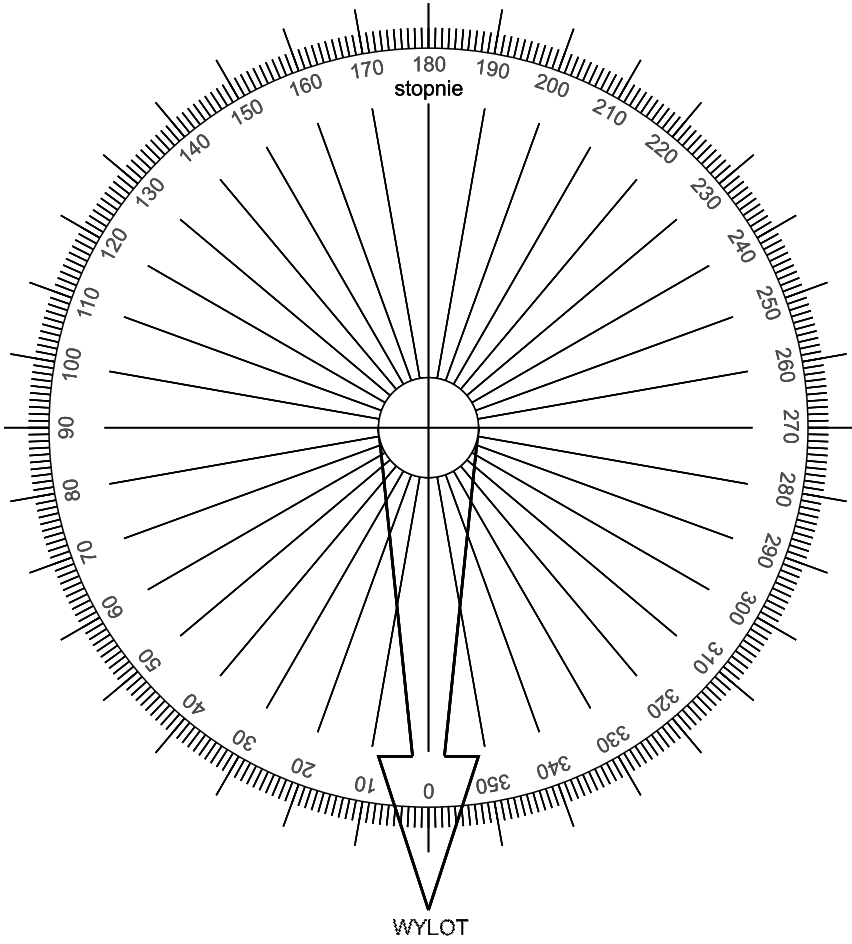

# RITBET

PRODUCENT PREFABRYKATÓW BETONOWYCH

Zwierki 1/5, 16-060 Zabłudów,  
woj. podlaskie  
tel. 609 096 178, tel. 85 718 88 90,  
fax. 85 717 02 58

e-mail: [ritbet@ritbet.pl](mailto:ritbet@ritbet.pl)      [www.ritbet.pl](http://www.ritbet.pl)